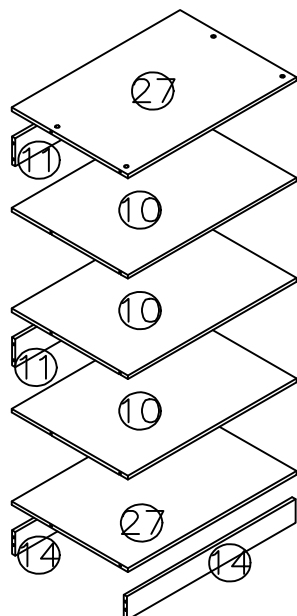

4 DOOR+3 DRAWER WARDROBE

A		Ø15x12	60	PCS	K1		16"	3	SETS
B		Ø7x29	60	PCS	K2				
C		96MM	7	PCS	L		Ø4x40	12	PCS
D		M4x20	14	PCS	M			2	PCS
E		Ø6x9	28	PCS	N			18	PCS
F		Ø6x7	12	PCS	O		Ø3x16	18	PCS
G			14	PCS	P			12	PCS
H		Ø3.5x14	84	PCS	Q		Ø19	12	PCS
I		18MM	90	PCS	R		775MM	1	PCS
J		Ø14	6	PCS	S		1761MM	1	PCS

B. L/R panel+1partition

T		1244MM	1	PCS
U		516MM	1	PCS

H. 2door+3 drawer section

F. 2 Full door section

G. Inner parts for 2 doors

K. Two shelves

STEP 1

Fx12

K1x6

STEP 2

Ax24

Bx24

STEP 3

Ax24

Bx24

STEP 4

Lx12

Nx18

Ox18

X3

STEP 8

STEP 9